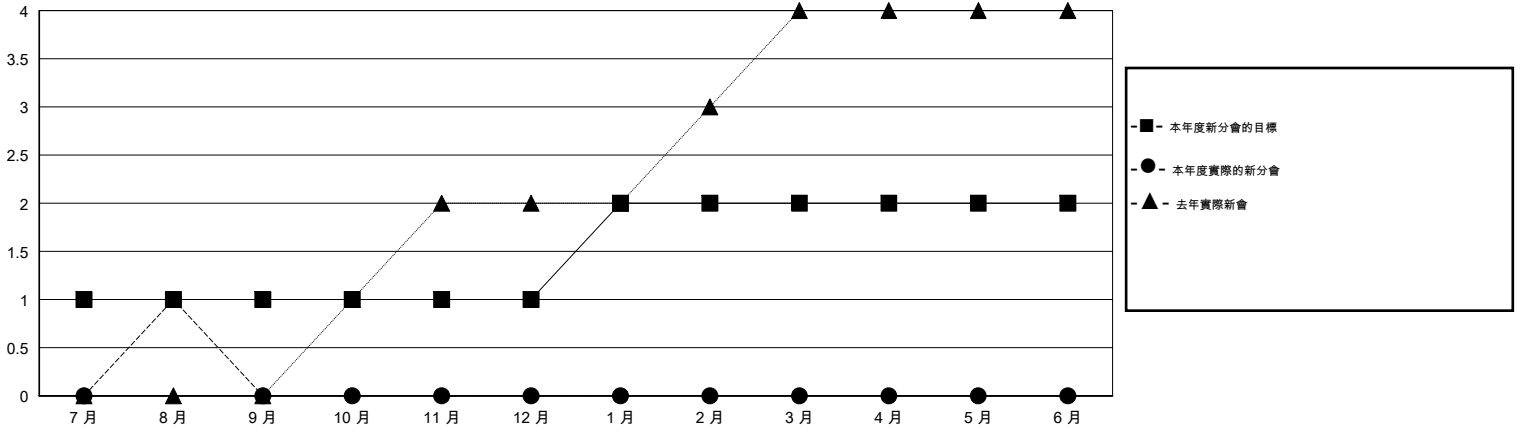

MONTHLY MEMBERSHIP PROGRESS REPORT

District 300B2

Results as of: 8/31/2014

GMT: PEI-JEN CHEN

地點 REP OF CHINA

GMT憲章區 5

分會				
成果 2014-2015				
季	新分會目標	實際新會	實際取消的分會	實際淨增/減
7月/8月/9月	1	1	0	1
10月/11月/12月	0	0	0	0
1月/2月/3月	1	0	0	0
4月/5月/6月	0	0	0	0

位會員@每位須繳				
成果 2014-2015				
季	新會員目標	實際添加會員總數	實際退會會員	實際淨增/減
7月/8月/9月	280	128	96	32
10月/11月/12月	40	0	0	0
1月/2月/3月	40	0	0	0
4月/5月/6月	-100	0	0	0

目標與實際新會累積

目標和實際會員累積

已取消的分會: 0	24 CLUBS OF 53 增添1位或以上的新會員	性別分佈
放棄的會員		男 1,793 (76.53%)
過世 4		女 550 (23.47%)
分會已取消 0	點擊這裡取得健康評估資料	家庭單位會員 0
其他 92		戶長 0
總計 96		非戶長 0