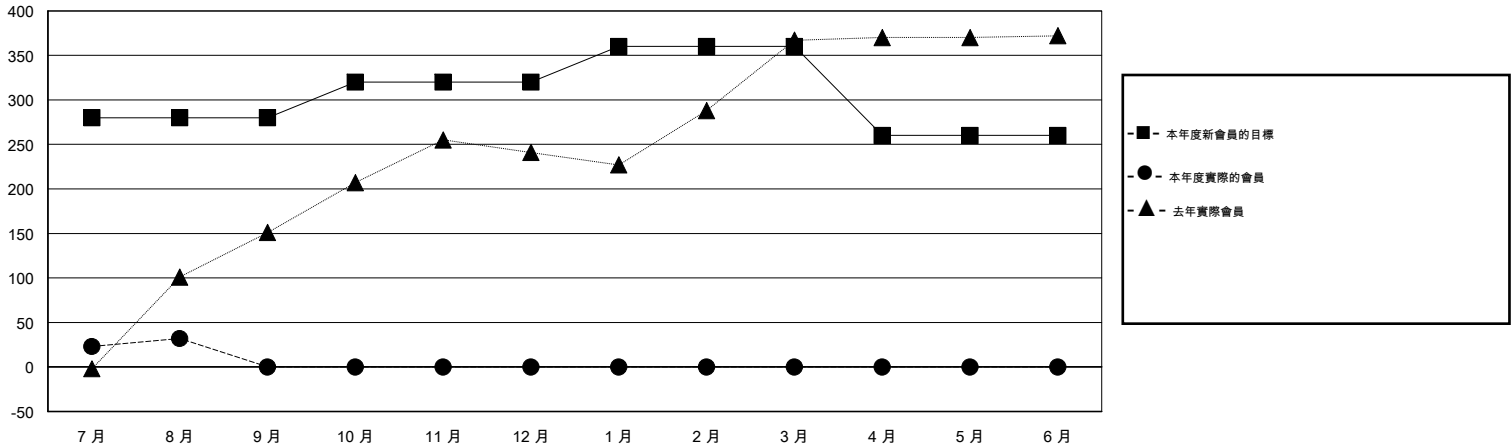

MONTHLY MEMBERSHIP PROGRESS REPORT

District 300B2

Results as of: 8/31/2014

GMT: PEI-JEN CHEN

地點 REP OF CHINA

GMT憲章區 5

分會				
成果 2014-2015				
季	新分會目標	實際新會	實際取消的分會	實際淨增/減
7月/8月/9月	1	1	0	1
10月/11月/12月	0	0	0	0
1月/2月/3月	1	0	0	0
4月/5月/6月	0	0	0	0

位會員@每位須繳				
成果 2014-2015				
季	新會員目標	實際添加會員總數	實際退會會員	實際淨增/減
7月/8月/9月	280	128	96	32
10月/11月/12月	40	0	0	0
1月/2月/3月	40	0	0	0
4月/5月/6月	-100	0	0	0

目標與實際新會累積

目標和實際會員累積

已取消的分會: 0	24 CLUBS OF 53 增添1位或以上的新會員	性別分佈
放棄的會員		男 1,793 (76.53%)
過世 4		女 550 (23.47%)
分會已取消 0	點擊這裡取得健康評估資料	家庭單位會員 0
其他 92		戶長 0
總計 96		非戶長 0